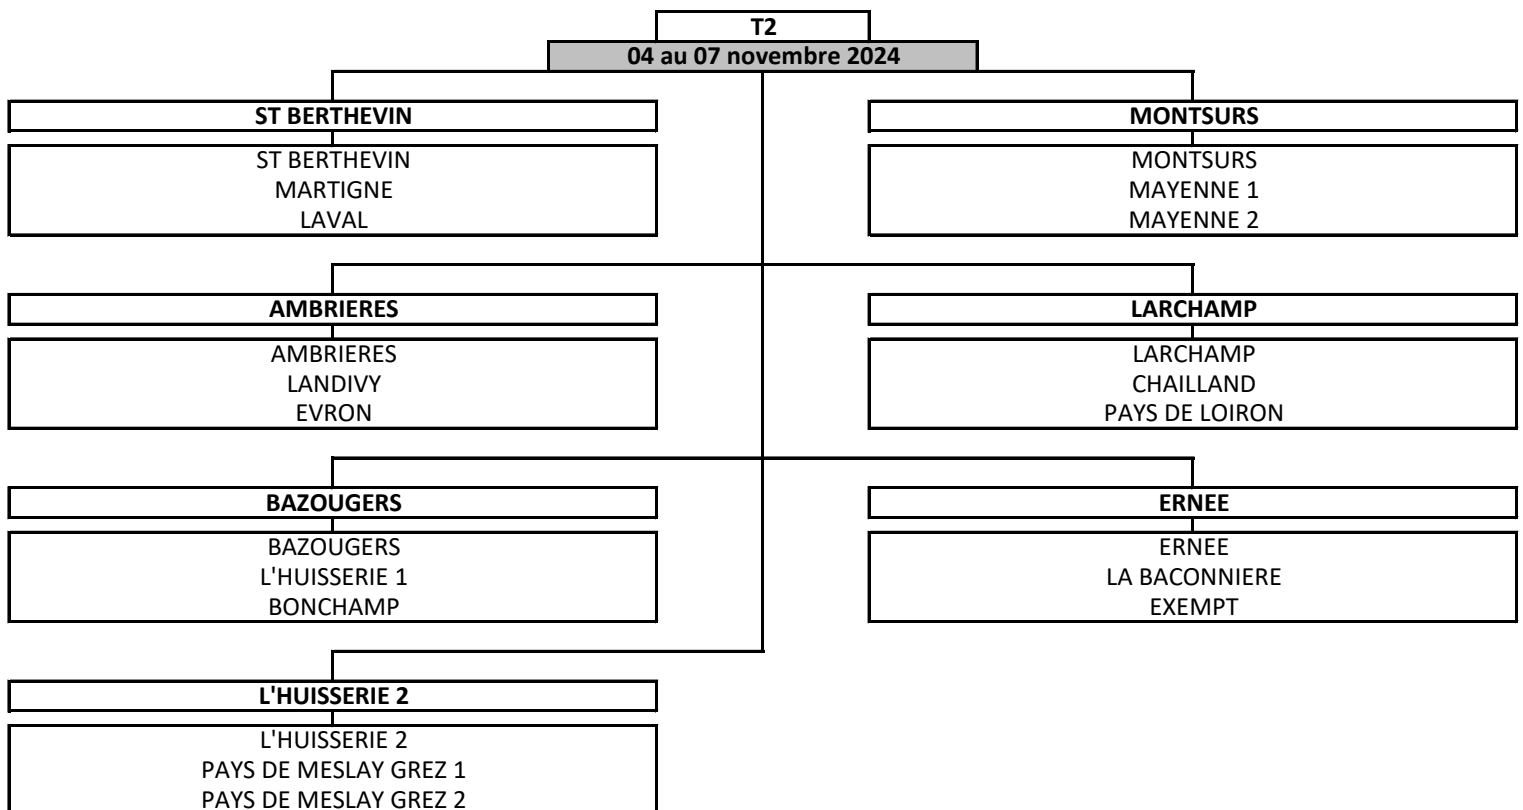

TOURNOIS LOISIRS 2024/25

Equipes engagées

- | | | |
|-------------------|--------------------|----------------------------|
| 1 - AMBRIERES | 9 - LARCHAMP | 17 - PAYS DE LOIRON |
| 2 - LA BACONNIERE | 10 - LAVAL | 18 - PAYS DE MESLAY GREZ 1 |
| 3 - BAZOUGERS | 11 - L'HUISSERIE 1 | 19 - PAYS DE MESLAY GREZ 2 |
| 4 - BONCHAMP | 12 - L'HUISSERIE 2 | 20 - ST BERTHEVIN |
| 5 - CHAILLAND | 13 - MARTIGNE | 21 - EXEMPT |
| 6 - ERNEE | 14 - MAYENNE 1 | |
| 7 - EVRON | 15 - MAYENNE 2 | |
| 8 - LANDIVY | 16 - MONTSURS | |

Calendrier des rencontres

T3

18 au 21 novembre 2024

LA BACONNIERE

LA BACONNIERE
LARCHAMP
LAVAL

MAYENNE 1

MAYENNE 1
MAYENNE 2
AMBRIERES

CHAILLAND

CHAILLAND
BAZOUGERS
MARTIGNE

PAYS DE MESLAY GREZ 1

PAYS DE MESLAY GREZ 1
PAYS DE MESLAY GREZ 2
ST BERTHEVIN

EVRON

EVRON
MONTSURS
L'HUISSERIE 1

BONCHAMP

BONCHAMP
ERNEE
L'HUISSERIE 2

PAYS DE LOIRON