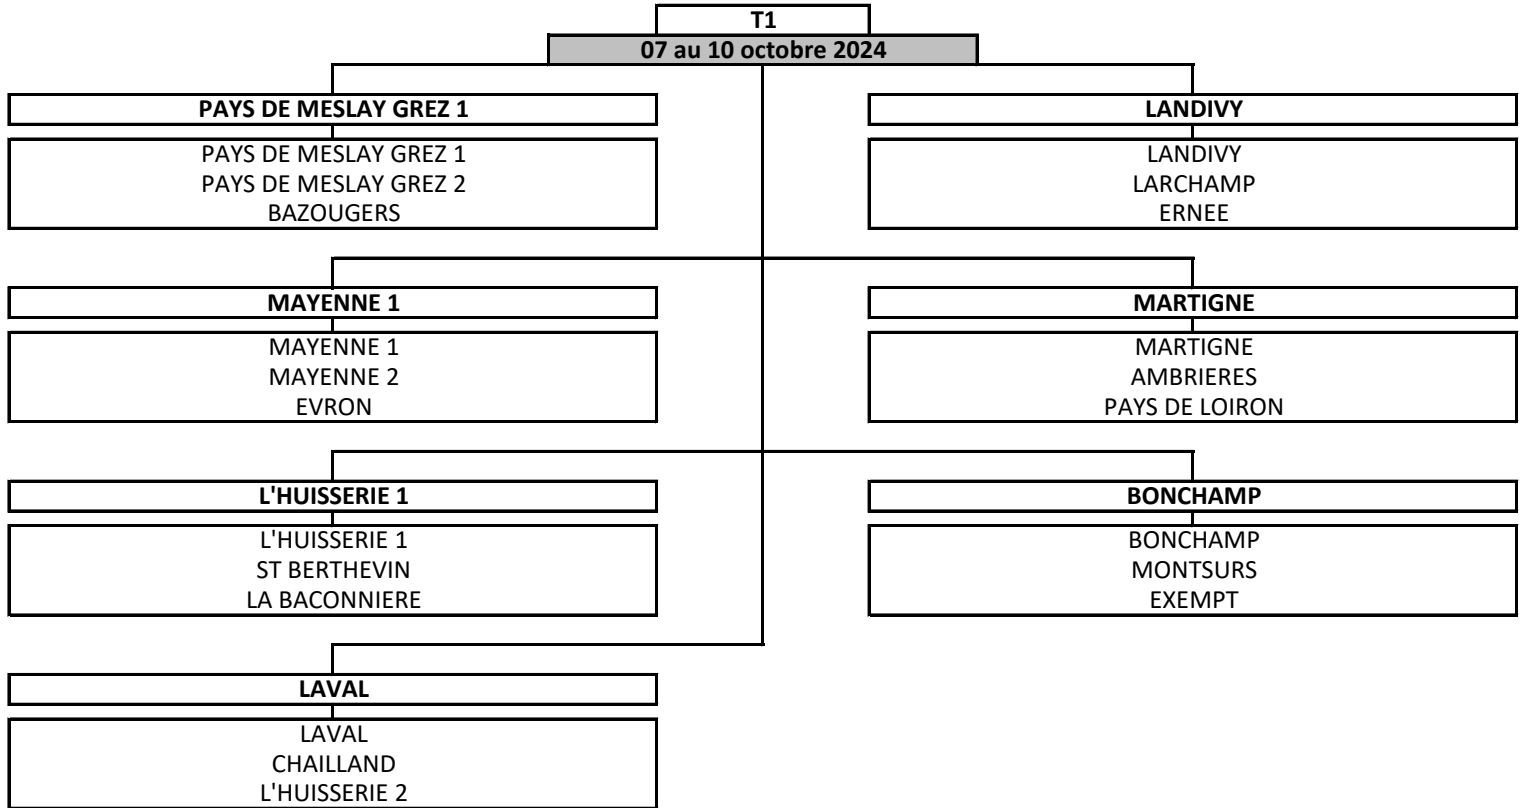

TOURNOIS LOISIRS 2024/25

Equipes engagées

- | | | |
|-------------------|--------------------|----------------------------|
| 1 - AMBRIERES | 9 - LARCHAMP | 17 - PAYS DE LOIRON |
| 2 - LA BACONNIERE | 10 - LAVAL | 18 - PAYS DE MESLAY GREZ 1 |
| 3 - BAZOUGERS | 11 - L'HUISSERIE 1 | 19 - PAYS DE MESLAY GREZ 2 |
| 4 - BONCHAMP | 12 - L'HUISSERIE 2 | 20 - ST BERTHEVIN |
| 5 - CHAILLAND | 13 - MARTIGNE | 21 - EXEMPT |
| 6 - ERNEE | 14 - MAYENNE 1 | |
| 7 - EVRON | 15 - MAYENNE 2 | |
| 8 - LANDIVY | 16 - MONTSURS | |

Calendrier des rencontres

T3

18 au 21 novembre 2024

LA BACONNIERE

LA BACONNIERE
LARCHAMP
LAVAL

MAYENNE 1

MAYENNE 1
MAYENNE 2
AMBRIERES

CHAILLAND

CHAILLAND
BAZOUGERS
MARTIGNE

PAYS DE MESLAY GREZ 1

PAYS DE MESLAY GREZ 1
PAYS DE MESLAY GREZ 2
ST BERTHEVIN

EVRON

EVRON
MONTSURS
L'HUISSERIE 1

BONCHAMP

BONCHAMP
ERNEE
L'HUISSERIE 2

PAYS DE LOIRON