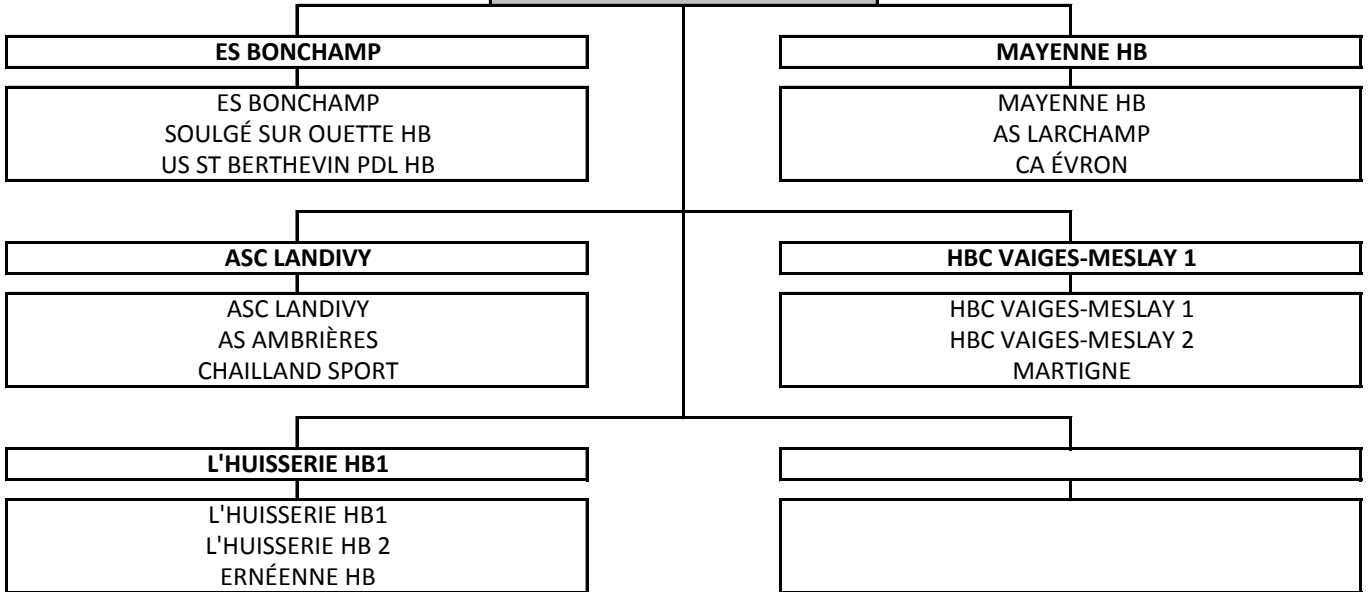

TOURNOIS LOISIRS 2020/21

Equipes engagées

- | | | |
|---------------------|-----------------------------|---------------------------|
| 1 - AS AMBRIÈRES | 7 - AS LARCHAMP | 13 - SOULGÉ SUR OUETTE HB |
| 2 - ES BONCHAMP | 8 - L'HUISSERIE HB1 | 14 - HBC VAIGES-MESLAY 1 |
| 3 - CHAILLAND SPORT | 9 - L'HUISSERIE HB 2 | 15 - HBC VAIGES-MESLAY 2 |
| 4 - ERNÉEENNE HB | 10 - MARTIGNE | |
| 5 - CA ÉVRON | 11 - MAYENNE HB | |
| 6 - ASC LANDIVY | 12 - US ST BERTHEVIN PDL HB | |

Calendrier des rencontres

T3

16 au 19 novembre 2020

T4

30 nov. au 03 décembre 2020

T5

14 au 17 décembre 2020

T6

11 au 14 janvier 2021

L'HUISSERIE HB 2

L'HUISSERIE HB 2
HBC VAIGES-MESLAY 1
HBC VAIGES-MESLAY 2

CA ÉVRON

CA ÉVRON
ES BONCHAMP
MARTIGNE

AS LARCHAMP

AS LARCHAMP
ASC LANDIVY
CHAILLAND SPORT

MAYENNE HB