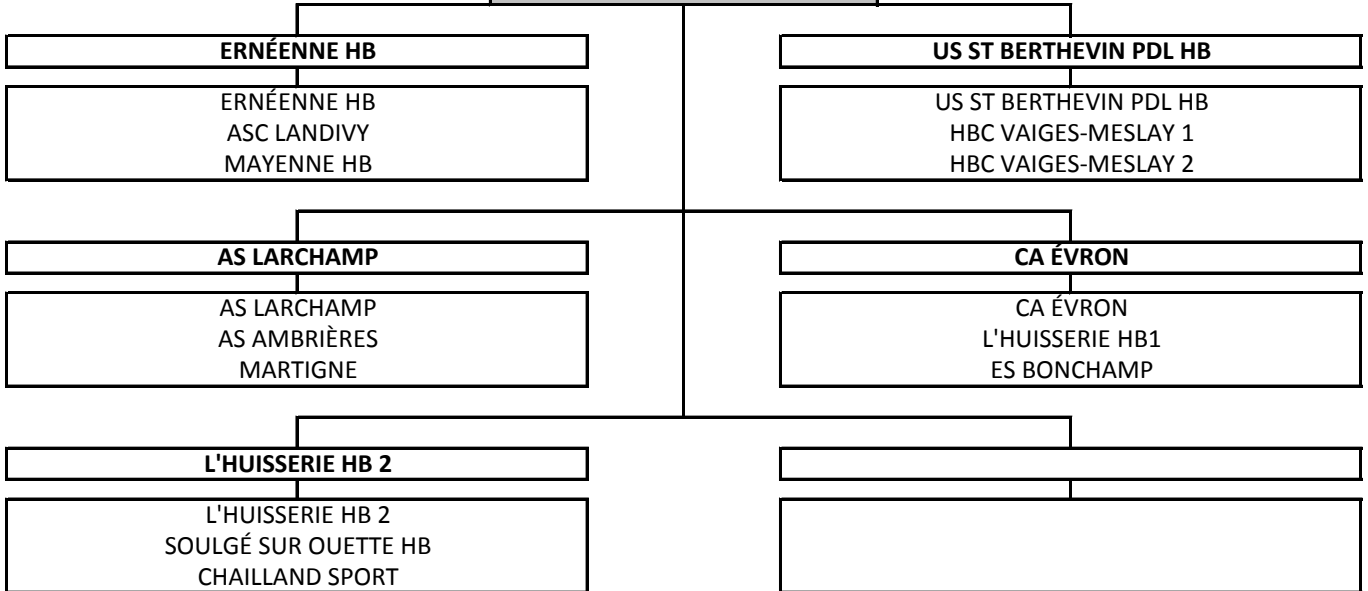

TOURNOIS LOISIRS 2020/21

Equipes engagées

- | | | |
|---------------------|-----------------------------|---------------------------|
| 1 - AS AMBRIÈRES | 7 - AS LARCHAMP | 13 - SOULGÉ SUR OUETTE HB |
| 2 - ES BONCHAMP | 8 - L'HUISSERIE HB1 | 14 - HBC VAIGES-MESLAY 1 |
| 3 - CHAILLAND SPORT | 9 - L'HUISSERIE HB 2 | 15 - HBC VAIGES-MESLAY 2 |
| 4 - ERNÉEENNE HB | 10 - MARTIGNE | |
| 5 - CA ÉVRON | 11 - MAYENNE HB | |
| 6 - ASC LANDIVY | 12 - US ST BERTHEVIN PDL HB | |

Calendrier des rencontres

T3

16 au 19 novembre 2020

T4

30 nov. au 03 décembre 2020

T5

14 au 17 décembre 2020

T6