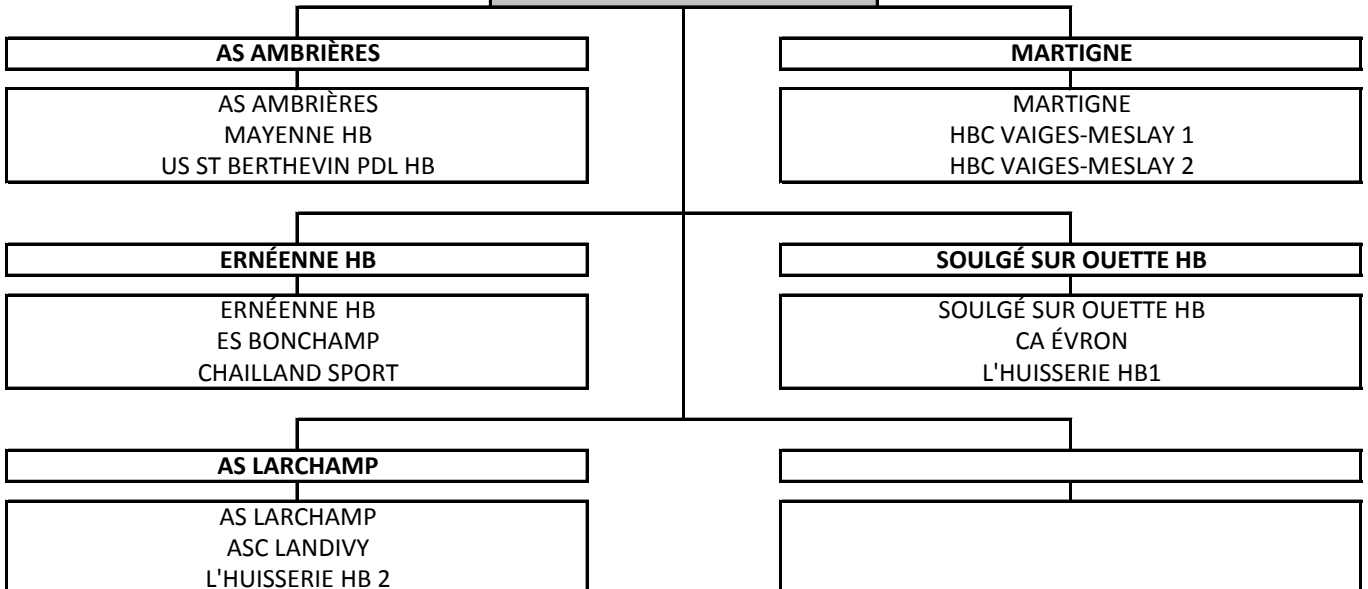

T8

08 au 11 février 2021

AS AMBRIÈRES

AS AMBRIÈRES
ASC LANDIVY
CHAILLAND SPORT

MARTIGNE

MARTIGNE
ES BONCHAMP
MAYENNE HB

ERNÉEENNE HB

ERNÉEENNE HB
AS LARCHAMP
L'HUISSERIE HB1

SOULGÉ SUR OUETTE HB

SOULGÉ SUR OUETTE HB
CA ÉVRON
L'HUISSERIE HB 2

US ST BERTHEVIN PDL HB

US ST BERTHEVIN PDL HB
HBC VAIGES-MESLAY 1
HBC VAIGES-MESLAY 2

T9

08 au 11 mars 2021

T10

22 au 25 mars 2021

T11

06 au 08 avril 2021

T12

19 au 22 avril 2021

T13

10 au 12 mai 2021

T14

24 au 27 mai 2021