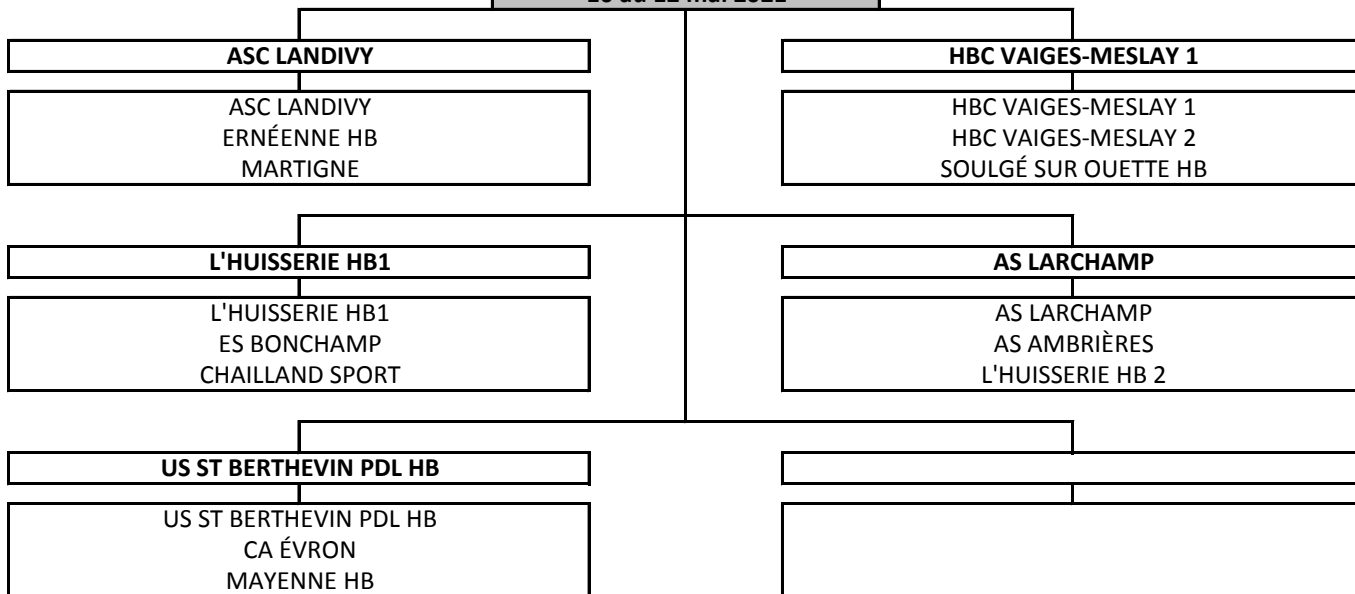

T8

08 au 11 février 2021

AS AMBRIÈRES

AS AMBRIÈRES
ASC LANDIVY
CHAILLAND SPORT

MARTIGNE

MARTIGNE
ES BONCHAMP
MAYENNE HB

ERNÉEENNE HB

ERNÉEENNE HB
AS LARCHAMP
L'HUISSERIE HB1

SOULGÉ SUR OUETTE HB

SOULGÉ SUR OUETTE HB
CA ÉVRON
L'HUISSERIE HB 2

US ST BERTHEVIN PDL HB

US ST BERTHEVIN PDL HB
HBC VAIGES-MESLAY 1
HBC VAIGES-MESLAY 2

T9

08 au 11 mars 2021

T10

22 au 25 mars 2021

T11

06 au 08 avril 2021

T12

19 au 22 avril 2021

T13

10 au 12 mai 2021

T14

24 au 27 mai 2021