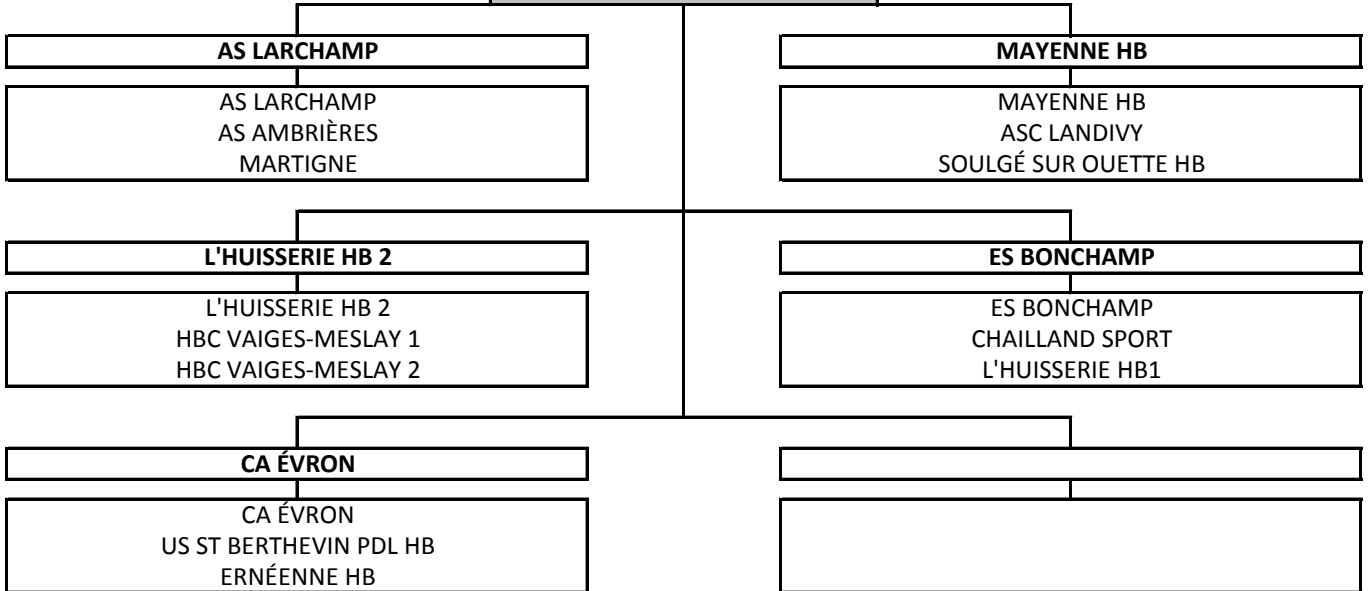

T8

08 au 11 février 2021

AS AMBRIÈRES

AS AMBRIÈRES
ASC LANDIVY
CHAILLAND SPORT

MARTIGNE

MARTIGNE
ES BONCHAMP
MAYENNE HB

ERNÉEENNE HB

ERNÉEENNE HB
AS LARCHAMP
L'HUISSERIE HB1

SOULGÉ SUR OUETTE HB

SOULGÉ SUR OUETTE HB
CA ÉVRON
L'HUISSERIE HB 2

US ST BERTHEVIN PDL HB

US ST BERTHEVIN PDL HB
HBC VAIGES-MESLAY 1
HBC VAIGES-MESLAY 2

T9

08 au 11 mars 2021

T10

22 au 25 mars 2021

T11

06 au 08 avril 2021

T12

19 au 22 avril 2021

T13

10 au 12 mai 2021

T14

24 au 27 mai 2021