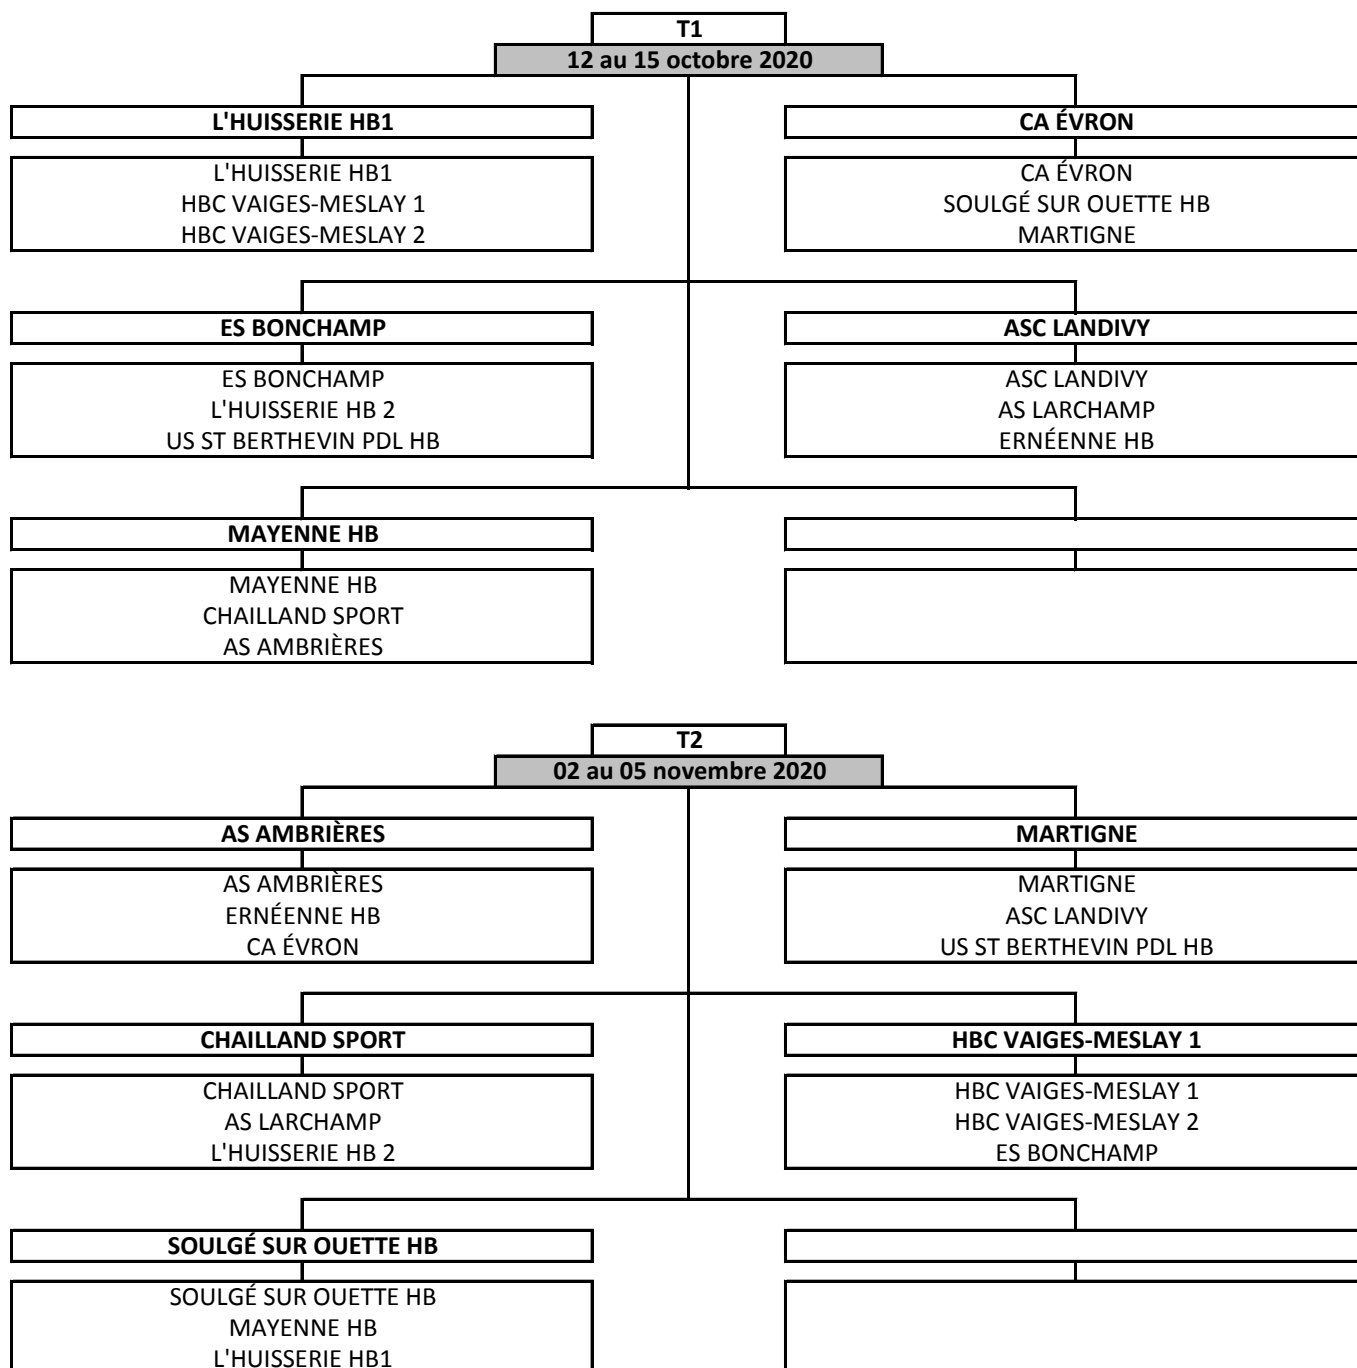

TOURNOIS LOISIRS 2020/21

Equipes engagées

- | | | |
|---------------------|-----------------------------|---------------------------|
| 1 - AS AMBRIÈRES | 7 - AS LARCHAMP | 13 - SOULGÉ SUR OUETTE HB |
| 2 - ES BONCHAMP | 8 - L'HUISSERIE HB1 | 14 - HBC VAIGES-MESLAY 1 |
| 3 - CHAILLAND SPORT | 9 - L'HUISSERIE HB 2 | 15 - HBC VAIGES-MESLAY 2 |
| 4 - ERNÉEENNE HB | 10 - MARTIGNE | |
| 5 - CA ÉVRON | 11 - MAYENNE HB | |
| 6 - ASC LANDIVY | 12 - US ST BERTHEVIN PDL HB | |

Calendrier des rencontres

T3

16 au 19 novembre 2020

T4

30 nov. au 03 décembre 2020

T5

14 au 17 décembre 2020

T6