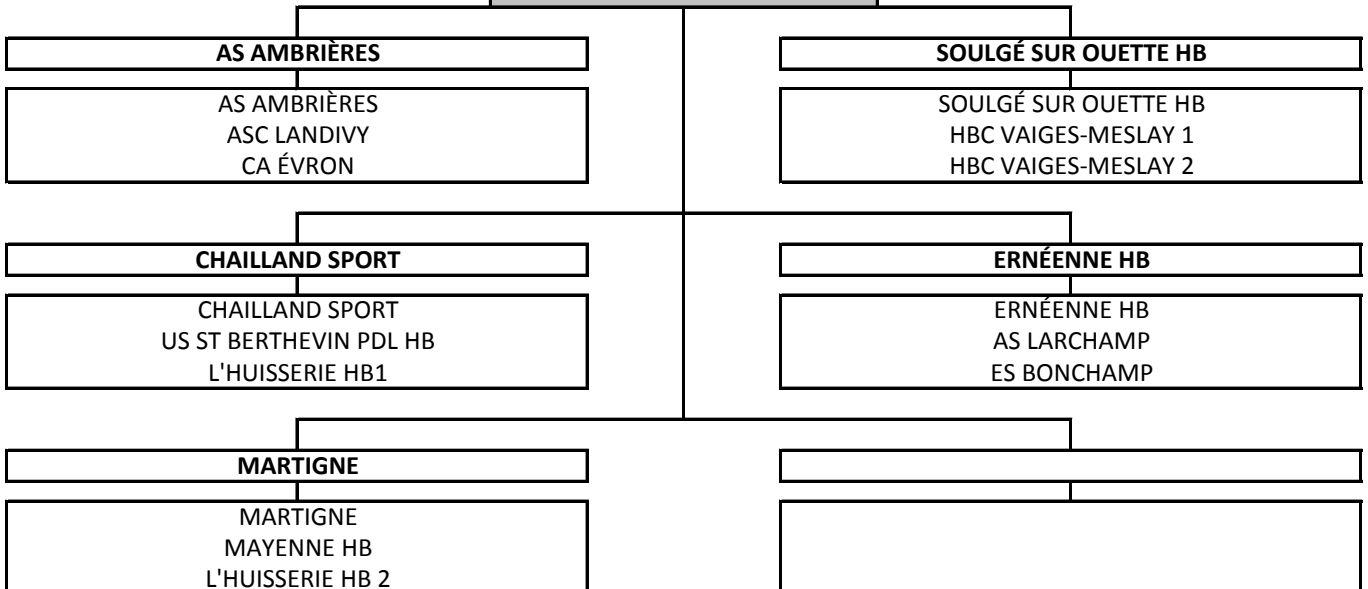

Calendrier des rencontres

T3

16 au 19 novembre 2020

T4

30 nov. au 03 décembre 2020

T5

14 au 17 décembre 2020

T6

11 au 14 janvier 2021

L'HUISSERIE HB 2

L'HUISSERIE HB 2
HBC VAIGES-MESLAY 1
HBC VAIGES-MESLAY 2

CA ÉVRON

CA ÉVRON
ES BONCHAMP
MARTIGNE

AS LARCHAMP

AS LARCHAMP
ASC LANDIVY
CHAILLAND SPORT

MAYENNE HB