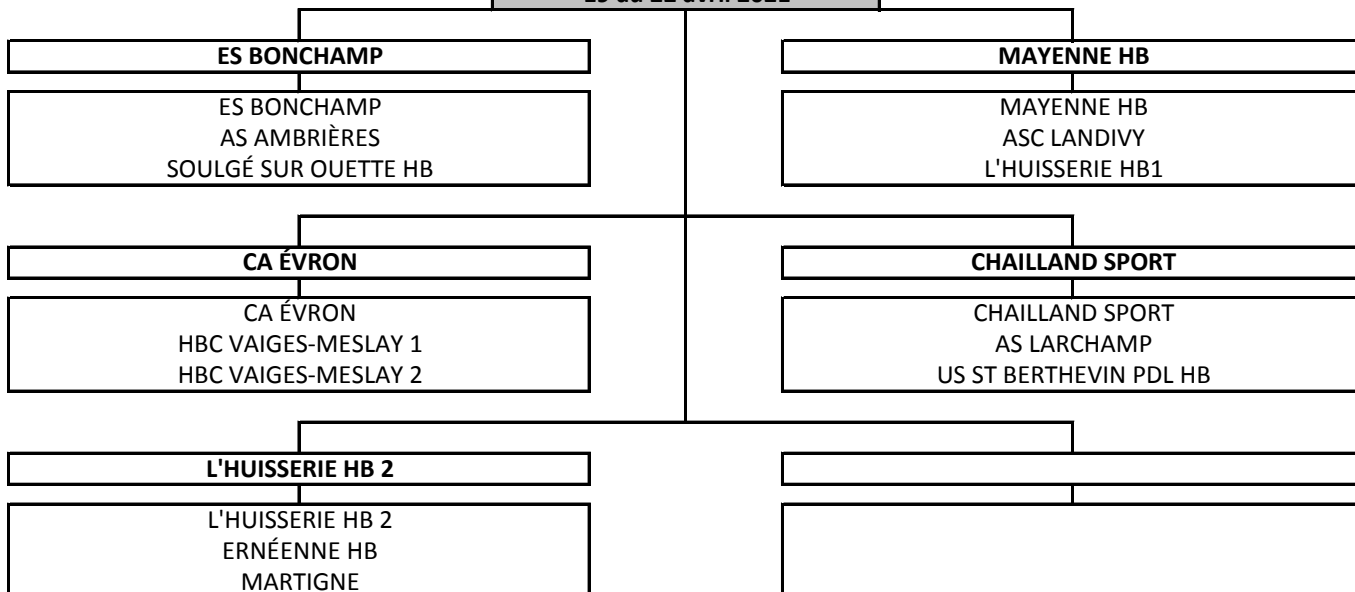

T8

08 au 11 février 2021

AS AMBRIÈRES

AS AMBRIÈRES
ASC LANDIVY
CHAILLAND SPORT

MARTIGNE

MARTIGNE
ES BONCHAMP
MAYENNE HB

ERNÉEENNE HB

ERNÉEENNE HB
AS LARCHAMP
L'HUISSERIE HB1

SOULGÉ SUR OUETTE HB

SOULGÉ SUR OUETTE HB
CA ÉVRON
L'HUISSERIE HB 2

US ST BERTHEVIN PDL HB

US ST BERTHEVIN PDL HB
HBC VAIGES-MESLAY 1
HBC VAIGES-MESLAY 2

T9

08 au 11 mars 2021

T10

22 au 25 mars 2021

T11

06 au 08 avril 2021

T12

19 au 22 avril 2021

T13

10 au 12 mai 2021

T14

24 au 27 mai 2021