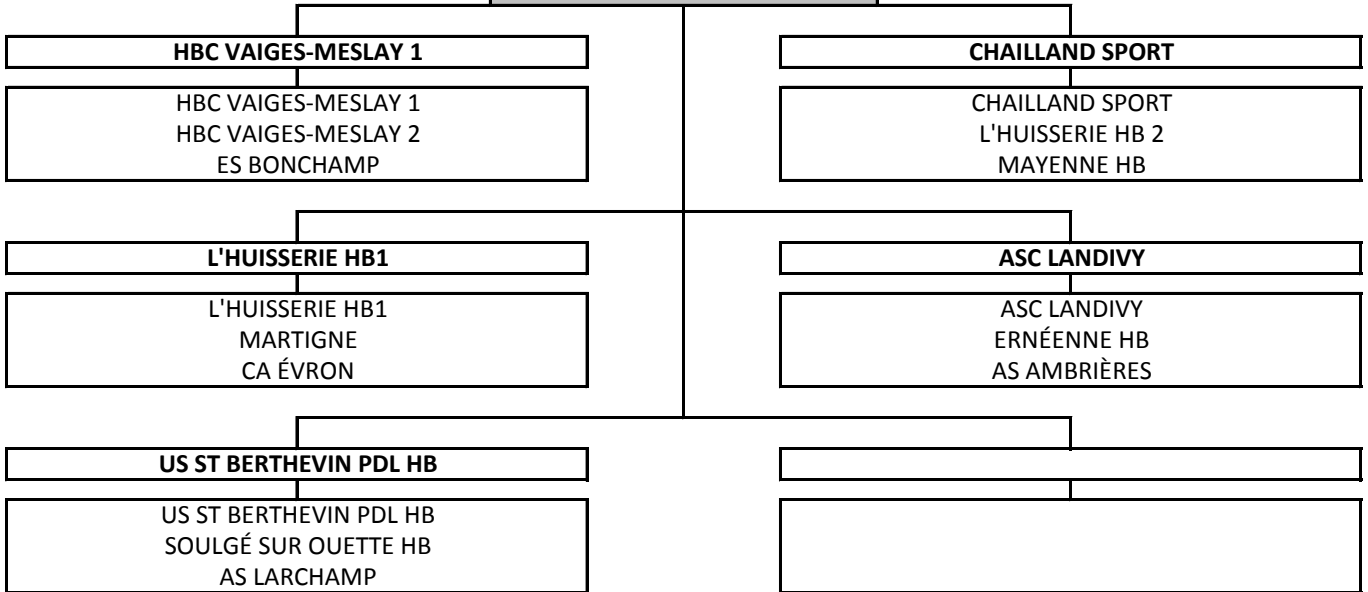

T8

08 au 11 février 2021

AS AMBRIÈRES

AS AMBRIÈRES
ASC LANDIVY
CHAILLAND SPORT

MARTIGNE

MARTIGNE
ES BONCHAMP
MAYENNE HB

ERNÉEENNE HB

ERNÉEENNE HB
AS LARCHAMP
L'HUISSERIE HB1

SOULGÉ SUR OUETTE HB

SOULGÉ SUR OUETTE HB
CA ÉVRON
L'HUISSERIE HB 2

US ST BERTHEVIN PDL HB

US ST BERTHEVIN PDL HB
HBC VAIGES-MESLAY 1
HBC VAIGES-MESLAY 2

T9

08 au 11 mars 2021

T10

22 au 25 mars 2021

T11

06 au 08 avril 2021

T12

19 au 22 avril 2021

T13

10 au 12 mai 2021

T14

24 au 27 mai 2021